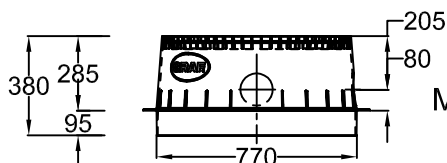

Klaro Easy E 5 inhabitants

Carat 2.700 L

Artikel-Nr.

107367

Otto-Graf GmbH esindaja
ja hoolduspartner Eestis on
Puhastid OÜ
www.puhastid.ee
info@puhastid.ee
+372 5322 5822

emergency overflow

Capacity

Organic daily load	0,3 kg BOD ₅
Hydraulic daily load	0,75 m ³

Water Levels

H _{BB,min}	850 mm
H _{BB,max}	1010 mm
H _{W ges}	1100 mm
H _p	350 mm
H _s	750 mm

Dimension

Length L	2080 mm
Width B	1565 mm
Height H	2010 mm
Inflow E	520 mm
Outflow A	800 mm

Mini Dom (optional)