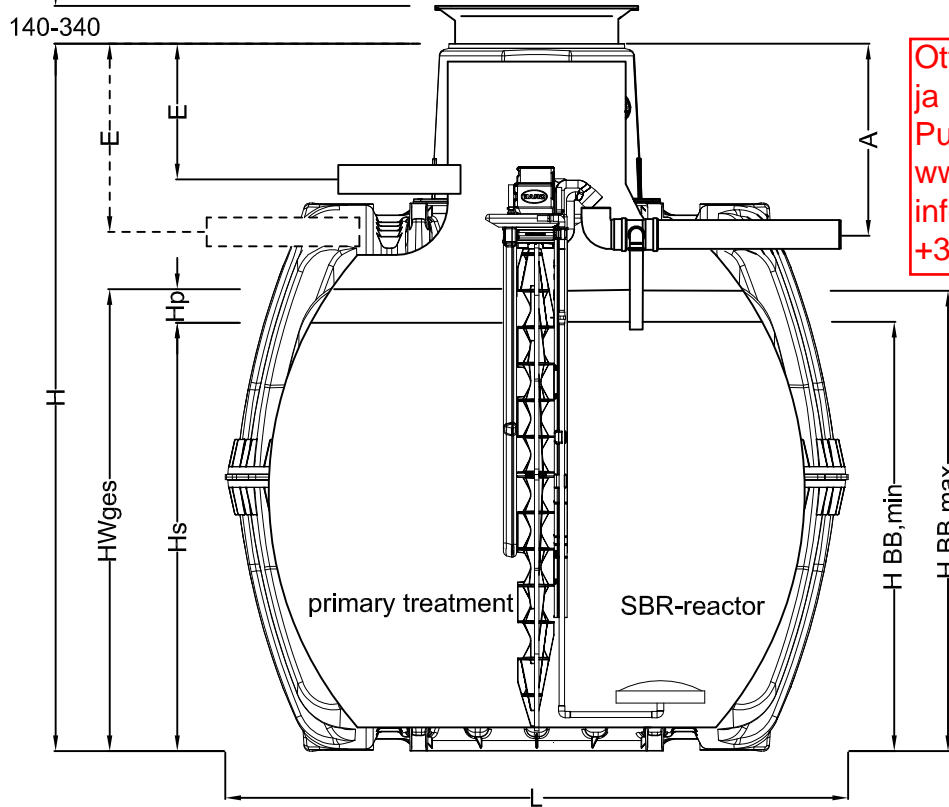

Klaro Easy E 5 inhabitants

Carat 2.700 L

Artikel-Nr.

107367

Otto-Graf GmbH esindaja
ja hoolduspartner Eestis on
Puhastid OÜ
www.puhastid.ee
info@puhastid.ee
+372 5322 5822

emergency overflow

Capacity

Organic daily load	0,3 kg BOD ₅
Hydraulic daily load	0,75 m ³

Water Levels

H _{BB,min}	850 mm
H _{BB,max}	1010 mm
H _{W ges}	1100 mm
H _p	350 mm
H _s	750 mm

Dimension

Length L	2080 mm
Width B	1565 mm
Height H	2010 mm
Inflow E	520 mm
Outflow A	800 mm

Mini Dom (optional)