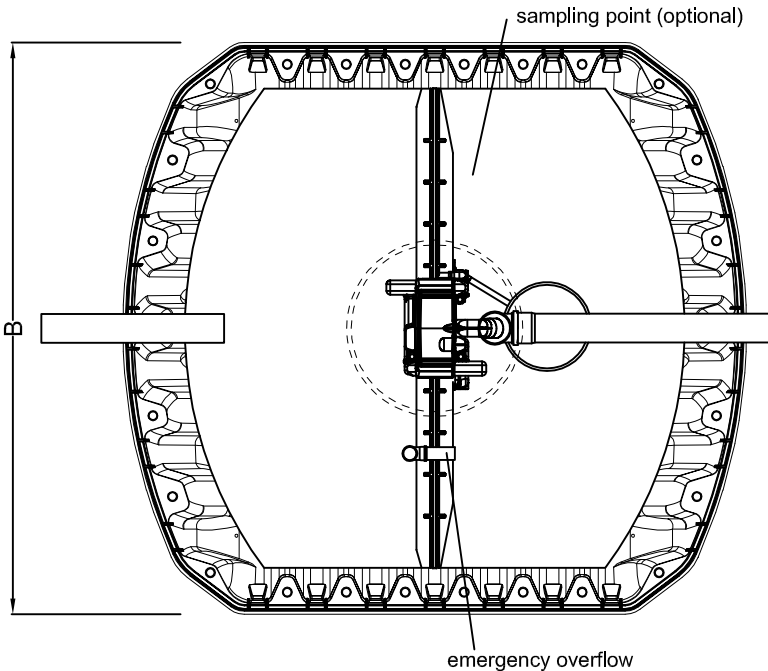

Klaro Easy E 5 inhabitants

Carat 2.700 L

Artikel-Nr.

107367

Otto-Graf GmbH esindaja
ja hoolduspartner Eestis on
Puhastid OÜ
www.puhastid.ee
info@puhastid.ee
+372 5322 5822

emergency overflow

Capacity

Organic daily load	0,3 kg BOD ₅
Hydraulic daily load	0,75 m ³

Water Levels

H _{BB,min}	850 mm
H _{BB,max}	1010 mm
H _{W ges}	1100 mm
H _p	350 mm
H _s	750 mm

Dimension

Length L	2080 mm
Width B	1565 mm
Height H	2010 mm
Inflow E	520 mm
Outflow A	800 mm

Mini Dom (optional)